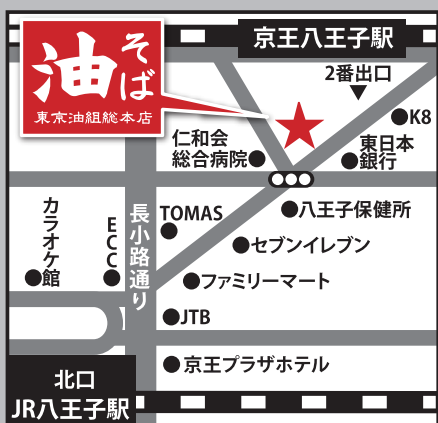

油そば

東京油組総本店
八王子組

4/22(木)11時OPEN!

油そば 並盛り 160g 780円
大盛り 240g
W盛り 320g

辛味噌油そば 並盛り 160g 860円
大盛り 240g
W盛り 320g

並盛り・大盛り・W盛り 同一価格

東京油組総本店 八王子組

【営業時間】 11:00 ~ 23:00

※ 麺がなくなり次第終了

【電話番号】 042-649-2658

【住所】 東京都八王子市明神町4-7-4