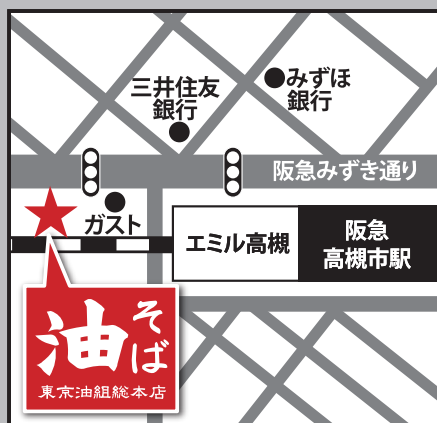

油そば

東京油組総本店
阪急高槻組

4/15(金)11時OPEN

4/15(金)~4/17(日)
オープン記念 割引価格

油そば ~~820~~円

500円

辛味噌
油そば ~~920~~円

600円

並盛り・大盛り・W盛り 同一価格

東京油組総本店 阪急高槻組

【営業時間】 11:00 ~ 23:00

※ 麺がなくなり次第終了

【電話番号】 050-8883-6418

【住所】 大阪府高槻市城北町2-1-18